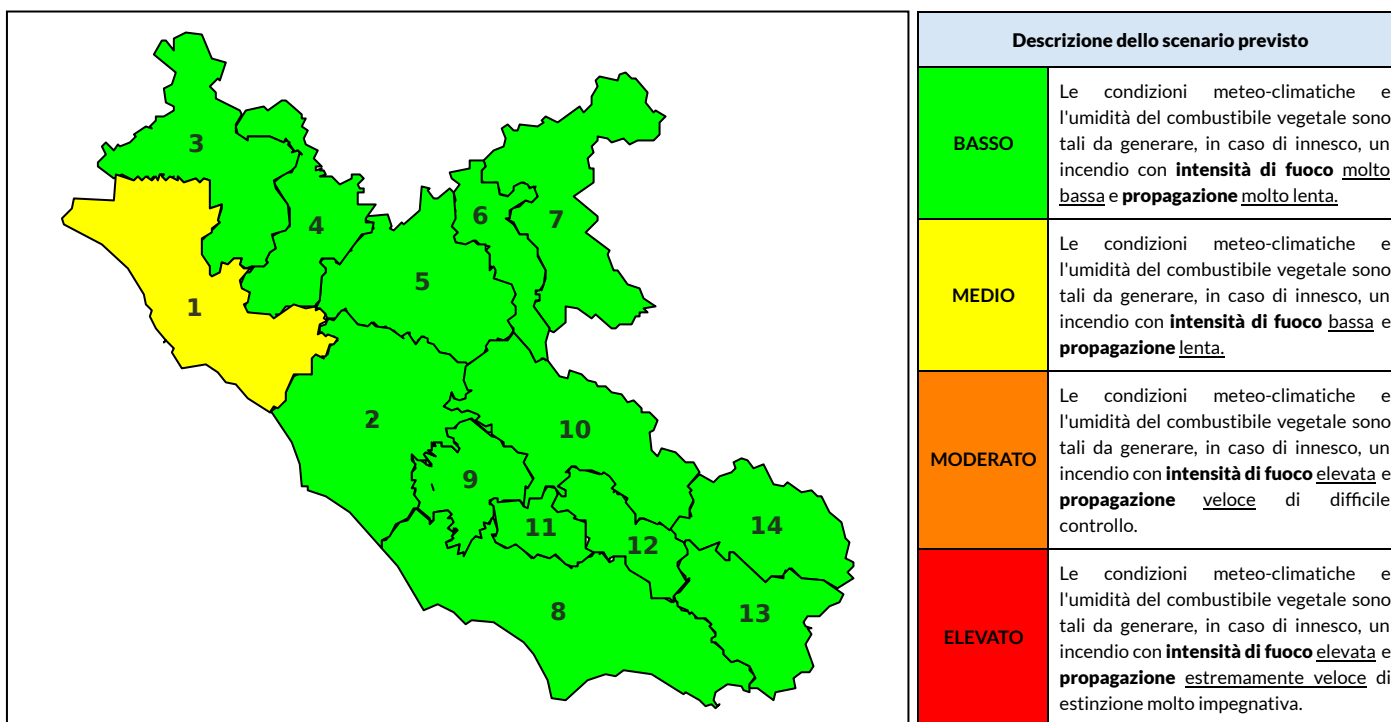

## BOLLETTINO DI PERICOLOSITA' DA INCENDI BOSCHIVI

### Previsioni per oggi 24-10-2022

Livello di pericolosità da incendio boschivo per Zona di Allerta AIB

Bollettino emesso nel periodo della campagna AIB Lazio sulla base del modello previsionale RISICOLazio, sviluppato in collaborazione con Fondazione CIMA, che fornisce un supporto per la valutazione della Pericolosità da incendio boschivo aggregata sulle Zone di Allerta AIB, approvate come parte integrante del Piano AIB Lazio 2020-2022 con DGR n° 270 del 15/05/2020. Il dettaglio della distribuzione dei Comuni nelle Zone AIB è consultabile al link [https://protezionecivile.regione.lazio.it/zone\\_allerta\\_aib\\_comuni/](https://protezionecivile.regione.lazio.it/zone_allerta_aib_comuni/). Le Norme Comportamentali per la popolazione sono consultabili al link [https://protezionecivile.regione.lazio.it/norme\\_comportamentali\\_aib/](https://protezionecivile.regione.lazio.it/norme_comportamentali_aib/).

Zona AIB	1	2	3	4	5	6	7	8	9	10	11	12	13	14
Livello Pericolosità	MEDIO	BASSO	BASSO	BASSO	BASSO	BASSO	BASSO	BASSO	BASSO	BASSO	BASSO	BASSO	BASSO	BASSO

NOTE