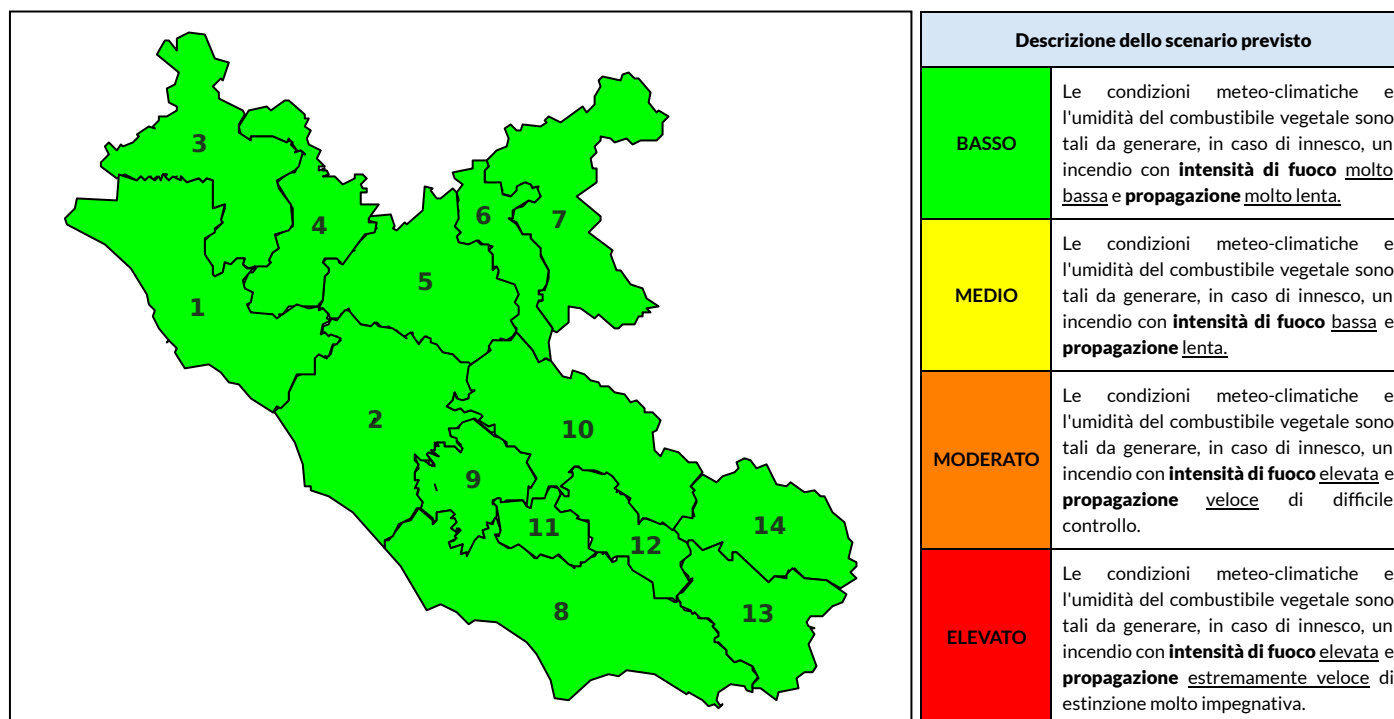

### Previsioni per oggi 24-10-2022

Livello di pericolosità da incendio boschivo per Zona di Allerta AIB

Bollettino emesso nel periodo della campagna AIB Lazio sulla base del modello previsionale RISICOLazio, sviluppato in collaborazione con Fondazione CIMA, che fornisce un supporto per la valutazione della Pericolosità da incendio boschivo aggregata sulle Zone di Allerta AIB, approvate come parte integrante del Piano AIB Lazio 2020-2022 con DGR n° 270 del 15/05/2020. Il dettaglio della distribuzione dei Comuni nelle Zone AIB è consultabile al link [https://protezionecivile.regione.lazio.it/zone\\_allerta\\_aib\\_comuni/](https://protezionecivile.regione.lazio.it/zone_allerta_aib_comuni/). Le Norme Comportamentali per la popolazione sono consultabili al link [https://protezionecivile.regione.lazio.it/norme\\_comportamentali\\_aib/](https://protezionecivile.regione.lazio.it/norme_comportamentali_aib/).

Zona AIB	1	2	3	4	5	6	7	8	9	10	11	12	13	14
Livello Pericolosità	MEDIO	BASSO	BASSO	BASSO	BASSO	BASSO	BASSO	BASSO	BASSO	BASSO	BASSO	BASSO	BASSO	BASSO

NOTE

## BOLLETTINO DI PERICOLOSITA' DA INCENDI BOSCHIVI

Zona AIB	1	2	3	4	5	6	7	8	9	10	11	12	13	14
Livello Pericolosità	BASSO	BASSO	BASSO	BASSO	BASSO	BASSO	BASSO	BASSO	BASSO	BASSO	BASSO	BASSO	BASSO	BASSO